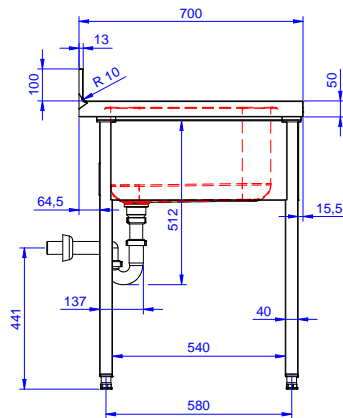

Zkrácená specifikace

Položka č.

Konstrukce z nerez oceli. 50 mm silná pracovní deska z AISI304 1mm se zvýšeným okrajem po obvodu proti přetékání vody. Zadní zvýšený límeč V=100 mm s integrovaným oblým rohem. Nerezové čtvercové nohy 40x40 mm, výškově stavitelné.

Vpravo dřez 500x500x300 mm, zakrytovaný, s přepadovou trubkou; vlevo odkapnice pod kterou lze umístit podpultovou myčku.

Hlavní funkce a vlastnosti

- Konstrukce stolů je testována na pevnost, stabilitu a spolehlivost.

Konstrukce

- Snadná instalace desky na nohy, jednoduchá instalace baterie zezadu.
- Čtvercové nohy z uzavřených profilů 40x40 mm z nerez oceli AISI 304 s možností výškové úpravy.
- Zadní zvýšený límeč 100mm s oblým hygienickým rohem s rádiusem 8mm, 13mm silný určený k umístění ke zdi.
- Pracovní deska 50 mm vysoká, vyrobená z ušlechtilé nerez oceli AISI 304 10/10, opatřena zvýšeným okrajem stran zamezují stékání vody.
- Pod odkapnicí volný prostor pro umístění podpultové myčky nádobí.
- K dispozici bohatá nabídka vodovodních baterií (extra příslušenství), které splní veškeré požadavky.
- Odkapnice vhodná pro sušení.
- Zadní zvýšený límeč 100mm s oblým hygienickým rohem s rádiusem 10mm, 13mm silný určený k umístění ke zdi.

SCHVÁLENO: _____

Zepředu

Boční

Shora

Hlavní informace

Vnější rozměry, Šířka	1400 mm
Vnější rozměry, Hloubka	700 mm
Vnější rozměry, Výška	1000 mm
Zadní zvýšený límec, výška	100 mm
Zadní zvýšený límec, hloubka	13 mm
Zadní zvýšený límec, radius	R=13
Počet dřezů	1
Rozměry dřezu	500x500xH320
Netto váha:	60 kg