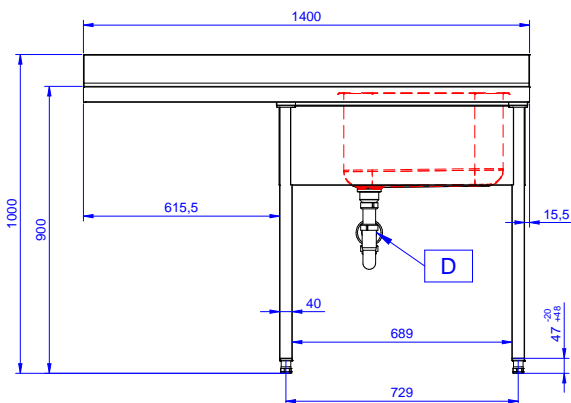

Zkrácená specifikace

Položka č.

Konstrukce z nerez oceli. 50 mm silná pracovní deska z AISI304 1mm se zvýšeným okrajem po obvodu proti přetékání vody. Zadní zvýšený límeč V=100 mm s integrovaným oblým rohem. Nerezové čtvercové nohy 40x40 mm, výškově stavitelné.

Vpravo dřez 500x500x300 mm, zakrytovaný, s přepadovou trubkou; vlevo odkapnice pod kterou lze umístit podpultovou myčku.

Hlavní funkce a vlastnosti

- Konstrukce stolů je testována na pevnost, stabilitu a spolehlivost.

Konstrukce

- Snadná instalace desky na nohy, jednoduchá instalace baterie zezadu.
- Čtvercové nohy z uzavřených profilů 40x40 mm z nerez oceli AISI 304 s možností výškové úpravy.
- Zadní zvýšený límeč 100mm s oblým hygienickým rohem s rádiusem 8mm, 13mm silný určený k umístění ke zdi.
- Pracovní deska 50 mm vysoká, vyrobená z ušlechtilé nerez oceli AISI 304 10/10, opatřena zvýšeným okrajem stran zamezují stékání vody.
- Pod odkapnicí volný prostor pro umístění podpultové myčky nádobí.
- K dispozici bohatá nabídka vodovodních baterií (extra příslušenství), které splní veškeré požadavky.
- Odkapnice vhodná pro sušení.
- Zadní zvýšený límeč 100mm s oblým hygienickým rohem s rádiusem 10mm, 13mm silný určený k umístění ke zdi.

SCHVÁLENO: _____

Zepředu

Boční

Shora

Hlavní informace

Vnější rozměry, Šířka	1400 mm
Vnější rozměry, Hloubka	700 mm
Vnější rozměry, Výška	1000 mm
Zadní zvýšený límec, výška	100 mm
Zadní zvýšený límec, hloubka	13 mm
Zadní zvýšený límec, radius	R=13
Počet dřezů	1
Rozměry dřezu	500x500xH320
Netto váha:	60 kg