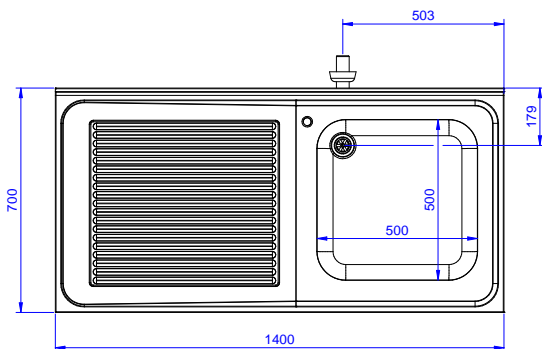

Zkrácená specifikace

Položka č.

Konstrukce z nerez oceli. 50 mm silná pracovní deska z AISI304 1mm se zvýšeným okrajem po obvodu proti přetékání vody. Zadní zvýšený límeč V=100 mm s integrovaným oblým rohem. Nerezové čtvercové nohy 40x40 mm, výškově stavitelné.

Vpravo dřez 500x500x300 mm, zakrytovaný, s přepadovou trubkou; vlevo odkapnice pod kterou lze umístit podpultovou myčku.

Hlavní funkce a vlastnosti

- Konstrukce stolů je testována na pevnost, stabilitu a spolehlivost.

SCHVÁLENO: _____

Zepředu

Boční

Shora

Hlavní informace

Vnější rozměry, Šířka	1400 mm
Vnější rozměry, Hloubka	700 mm
Vnější rozměry, Výška	1000 mm
Zadní zvýšený límec, výška	100 mm
Zadní zvýšený límec, hloubka	13 mm
Zadní zvýšený límec, radius	R=13
Počet dřezů	1
Rozměry dřezu	500x500xH320
Netto váha:	60 kg

Příslušenství

Mycí centrum pro podpultovou myčku 1400 mm, s 1 dřezem VPRAVO, odkapnice vlevo

Společnost si vyhrazuje právo provádět změny v produktech bez předchozího upozornění. Všechny informace byly správné v době tisku.